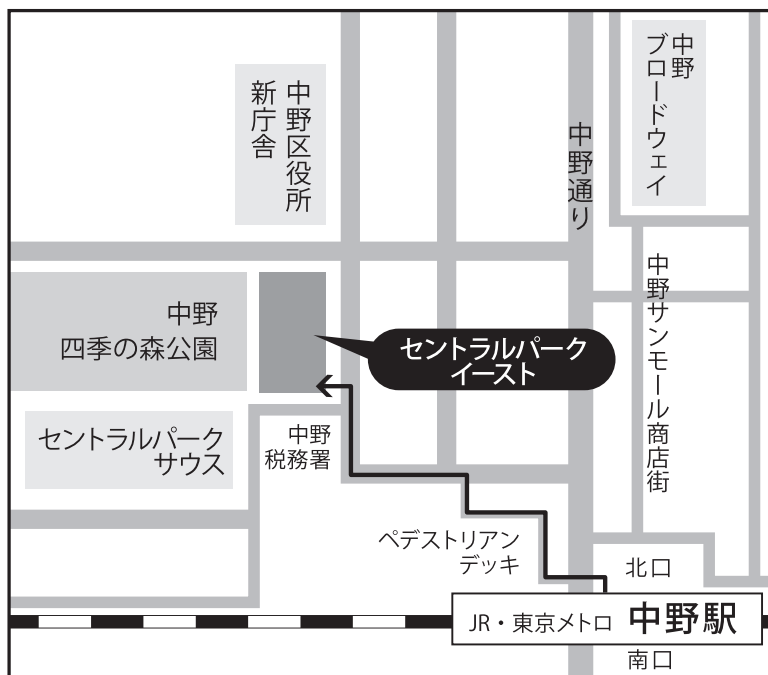

これを機に、より一層グループ一体となり皆さまのご期待にお応えして参りたいと存じますので、何とぞ倍旧のご指導ご鞭撻を賜りますようお願い申し上げます。

まずは略儀ながら書中をもってご挨拶申し上げます。

敬具

2024年4月

三菱電機ロジスティクス株式会社

取締役社長 四方 壽一

記

新住所 〒164-0001

東京都中野区中野四丁目10番1号 中野セントラルパークイースト7階

電話番号 03-6777-9900（代）

各部門の電話番号は次頁をご参照ください。

業務開始日 2024年5月7日（火）

※誠に勝手ながら、祝花・祝品・祝電等につきましてはご辞退申し上げます。

移転部門並びに電話番号

【本社】

部門	電話番号
監査室	-
総務部	03-6777-9900
経理部	03-6777-9950
法務部	03-6777-9500
物流戦略統括部	-
物流戦略統括部 物流企画部	03-6777-9100
輸送管理・運営グループ	03-6777-9140
物流戦略統括部 物流技術部	-
物流戦略統括部 情報システム部	-
調達物流推進部	03-6777-9090
輸出入管理部	03-6777-9360
国際事業部	03-6777-9310
商品事業部	03-6777-9710
電子事業部	03-6777-9730
支店統括事業部	03-6777-9740
広域営業部	-
輸送工事部	03-6777-9720